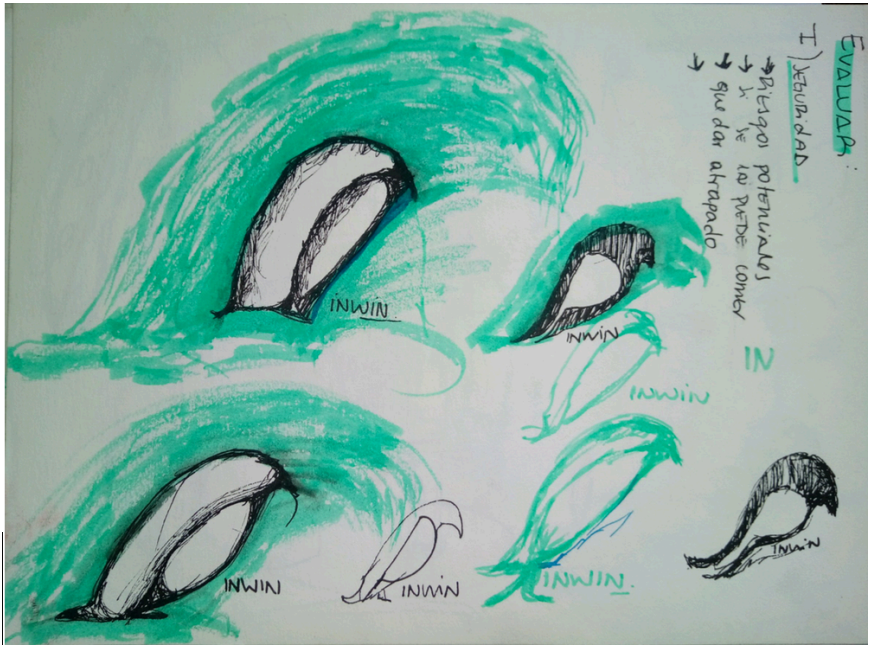

*ଝଝଝଝ*

**LOGO**

90%

10%  
Conforma un degradé

**PALETA DE COLORES**

<b>PANTONE®</b> 11-0601 TCX Bright White	<b>PANTONE®</b> Black C	<b>PANTONE®</b> 2472 C	<b>PANTONE®</b> 2468 CP	<b>PANTONE®</b> P 8-6 C	<b>PANTONE®</b> 3514 CP	<b>PANTONE®</b> 3564 U

pinwin